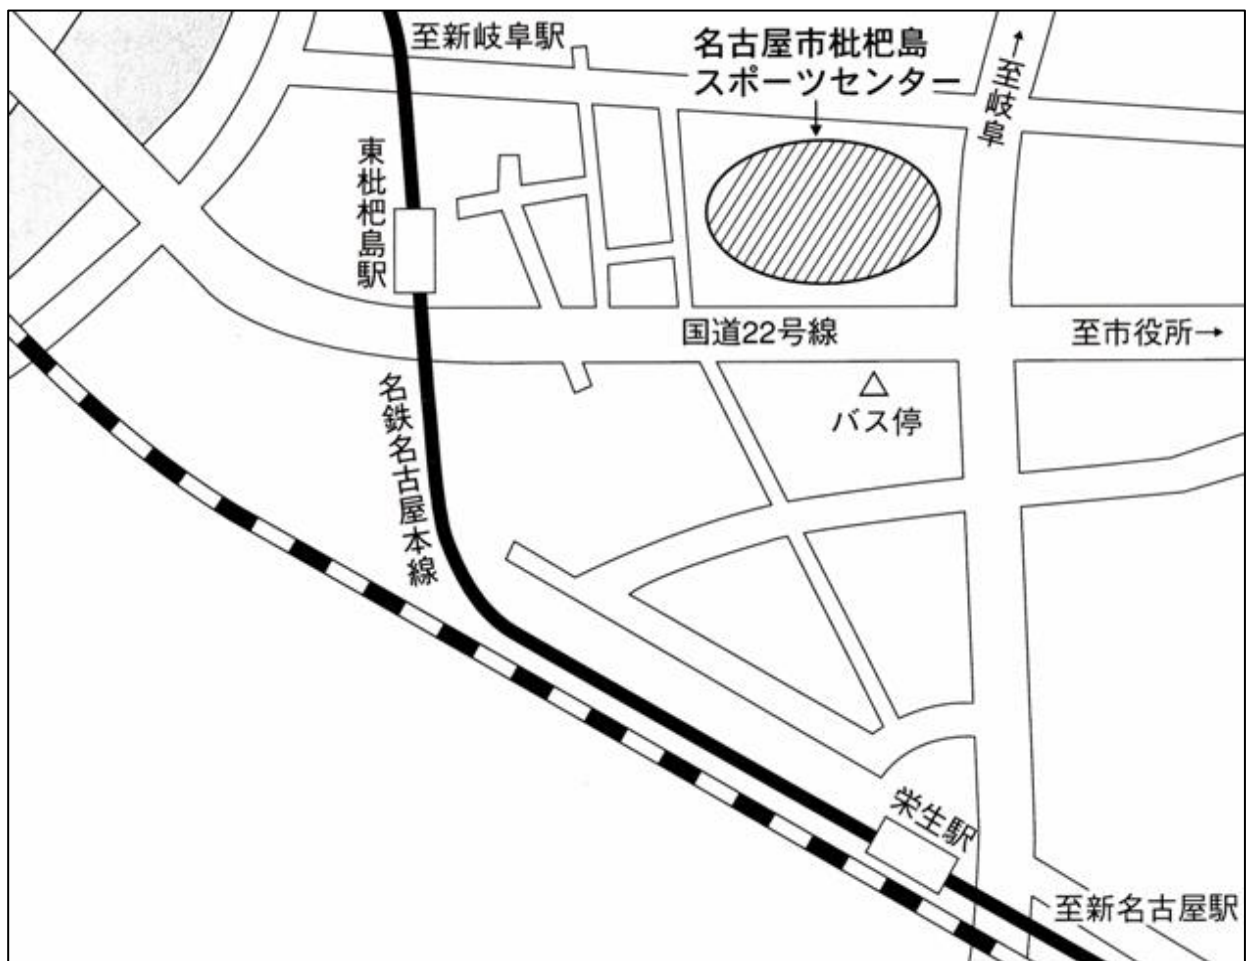

# 名古屋市枇杷島スポーツセンター 会場案内図

住 所 〒451-0053

愛知県名古屋市西区枇杷島 1-1-2

\* 下記案内図参照

電 話 052-532-4121

交 通 ●名鉄 名古屋本線 「東枇杷島駅」下車 徒歩約5分

名古屋本線 「栄生駅」下車 徒歩約10分

●市バス 各駅11系統 名古屋駅↔名古屋駅

各駅26系統 名古屋→(押切)→平田住宅

各駅29 名古屋駅↔名古屋駅

栄27(西巡回) 栄↔栄

いずれも「枇杷島スポーツセンター」下車 すぐ

## 交通案内図

※なお、会場の駐車台数が少ないことと、付近の違法駐車による苦情のことから車の利用はご遠慮ください。